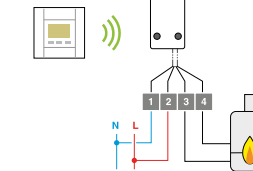

TYBOX 23

- Frecuencia radio 868 MHz
- Alimentación del receptor: 230 V
- Salida de contacto seco: 5A
- Longitud del cable del receptor: 2 m
- Composición: 1 termostato + 1 receptor + base

TYBOX 23