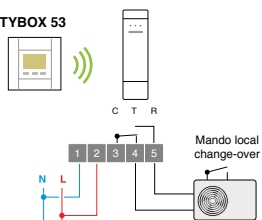

Termostatos de ambiente con teclas

TYBOX 51 filar, TYBOX 53 Radio

FUNCIONES

- Regulación cronoproporcional para bomba de calor reversible
- 3 modos de funcionamiento: calor (heat), frío (cool), paro
- Ajuste de consigna por modo
- Visualización de la temperatura ambiente o de consigna

CARACTERÍSTICAS TÉCNICAS

- Dimensiones del módulo de ambiente: Al 80 x An 80 x P 23 mm
- Alimentación del módulo de ambiente: 2 pilas LR03 (incluidas)

TYBOX 51

- Salida de contacto seco inversor: 2 A

TYBOX 53

- Frecuencia radio : 868 MHz
- Alimentación del receptor: 230 V
- Salida de contacto seco: 5A
- Contenido: 1 termostato + 1 receptor + base

TYBOX 51

Nombre	Referencia
TYBOX 51	6053036
TYBOX 53	6053037

TYBOX 53

Termostatos de ambiente con teclas

TYBOX 21 filar, TYBOX 23 Radio

FUNCIONES

- Regulación para caldera o bomba de calor no reversible
- 4 modos de funcionamiento: Confort, Reducido, Antihelada, Paro
- Visualización de la temperatura ambiente o de consigna