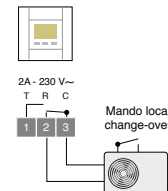

CARACTERÍSTICAS TÉCNICAS

- Dimensiones del módulo de ambiente: Al 80 x An 80 x P 23 mm
- Alimentación del módulo de ambiente: 2 pilas LR03 (incluidas)

TYBOX 51

- Salida de contacto seco inversor: 2 A

TYBOX 53

- Frecuencia radio : 868 MHz
- Alimentación del receptor: 230 V
- Salida de contacto seco: 5A
- Contenido: 1 termostato + 1 receptor + base

TYBOX 51

Nombre	Referencia
TYBOX 51	6053036
TYBOX 53	6053037

TYBOX 53