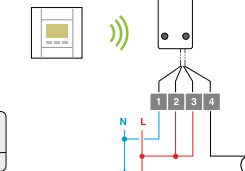

Termostatos de ambiente con teclas

TYBOX 51 filar, TYBOX 53 Radio

FUNCIONES

- Regulación cronoproporcional para bomba de calor reversible
- 3 modos de funcionamiento: calor (heat), frío (cool), paro
- Ajuste de consigna por modo
- Visualización de la temperatura ambiente o de consigna

+ USUARIO

- Tamaño reducido que permite una instalación discreta

+ INSTALADOR

- Calibración de la sonda de temperatura
- Posibilidad de bloquear los rangos de consigna
- Recordatorio del mantenimiento anual de la caldera o la bomba de calor

CARACTERÍSTICAS TÉCNICAS

- Dimensiones del módulo de ambiente: Al 80 x An 80 x P 23 mm
- Alimentación del módulo de ambiente: 2 pilas LR03 (incluidas)

TYBOX 51

- Salida de contacto seco inversor: 2 A

TYBOX 53

- Frecuencia radio : 868 MHz
- Alimentación del receptor: 230 V
- Salida de contacto seco: 5A
- Contenido: 1 termostato + 1 receptor + base

Nombre	Referencia
TYBOX 51	6053036
TYBOX 53	6053037

Termostatos de ambiente con teclas

TYBOX 21 filar, TYBOX 23 Radio

FUNCIONES

- Regulación para caldera o bomba de calor no reversible
- 4 modos de funcionamiento: Confort, Reducido, Antihelada, Paro
- Visualización de la temperatura ambiente o de consigna

+ USUARIO

- Tamaño reducido que permite una instalación discreta
- Facilidad de lectura gracias a su pantalla retroiluminada
- Selección rápida del modo de funcionamiento

+ INSTALADOR

- Calibración de la sonda de temperatura
- Posibilidad de bloquear los rangos de consigna

CARACTERÍSTICAS TÉCNICAS

- Dimensiones del termostato: Al 80 x An 80 x P 23 mm
- El módulo de ambiente funciona con 2 pilas LR03 (incluidas)

TYBOX 21

- Salida de contacto seco inversor: 2A

TYBOX 23