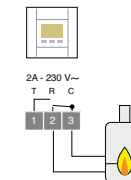

Termostatos de ambiente con teclas

TYBOX 51 filar, TYBOX 53 Radio

FUNCIONES

- Regulación cronoproporcional para bomba de calor reversible
- 3 modos de funcionamiento: calor (heat), frío (cool), paro
- Ajuste de consigna por modo
- Visualización de la temperatura ambiente o de consigna

+ USUARIO

- Tamaño reducido que permite una instalación discreta

+ INSTALADOR

- Calibración de la sonda de temperatura
- Posibilidad de bloquear los rangos de consigna
- Recordatorio del mantenimiento anual de la caldera o la bomba de calor

CARACTERÍSTICAS TÉCNICAS

- Dimensiones del módulo de ambiente: Al 80 x An 80 x P 23 mm
- Alimentación del módulo de ambiente: 2 pilas LR03 (incluidas)

TYBOX 51

- Salida de contacto seco inversor: 2 A

TYBOX 53

- Frecuencia radio : 868 MHz
- Alimentación del receptor: 230 V
- Salida de contacto seco: 5A
- Contenido: 1 termostato + 1 receptor + base

Nombre	Referencia
TYBOX 51	6053036
TYBOX 53	6053037

Termostatos de ambiente con teclas

TYBOX 21 filar, TYBOX 23 Radio

FUNCIONES

- Regulación para caldera o bomba de calor no reversible
- 4 modos de funcionamiento: Confort, Reducido, Antihelada, Paro
- Visualización de la temperatura ambiente o de consigna

+ USUARIO

- Tamaño reducido que permite una instalación discreta
- Facilidad de lectura gracias a su pantalla retroiluminada
- Selección rápida del modo de funcionamiento

+ INSTALADOR

- Calibración de la sonda de temperatura
- Posibilidad de bloquear los rangos de consigna

CARACTERÍSTICAS TÉCNICAS

- Dimensiones del termostato: Al 80 x An 80 x P 23 mm
- El módulo de ambiente funciona con 2 pilas LR03 (incluidas)

TYBOX 21

- Salida de contacto seco inversor: 2A

TYBOX 23